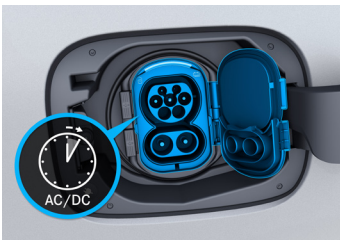

Udvalgt standardudstyr

4-vejs justerbar lændestøtte
10,25" instrumentdisplay
18" letmetalfølge
Active Brake Assist
Active Lane Keeping Assist
Ambiente belysning med 64 farver
Automatisk klima anlæg, THERMOTRONIC (2 zoner)
Automatisk nedblænding af bakspejl
Bluetooth til håndfri telefoni
EASY-PACK el-bagklap
Elektrisk indklapbare sidespejle
El-opvarmede forsæder
Fartpilot
Fjernlysassistent
Interiørliste i struktur-look, mørkegrå
KEYLESS-GO nøglefri start

Udvalgt standardudstyr (fortsat)

Komfortsæder i sort ARTICO kunstlæder/stof
LED High Performance forlygter
LINGUATRONIC stemmestyring
Live Traffic Information
Logo-projektering når førerdøren åbnes
Lys- og synspakke med regnsensor
MBUX multimediasystem
MBUX Navigation med dansk tale
Multifunktionslædderratt
Nedfældelige bagsæder (40/20/40)
Opladning:
- 11 kW AC ladning
- 100 kW DC lynladning
Parkeringspakke med bakkamera
Sort taghimmel
Tyverialarm
Velourmåtter

Lynhurtig opladning ude og hjemme. Med en wallbox kan EQA lade med en effekt på op til 11 kW hjemme i indkørslen og op til 100 kW, når du benytter en hurtiglader. Dermed tager det ned til seks timer at fylde batteriet fra 10 til 100% hjemmefra – og ned til 30 minutter fra 10 til 80%, når du er på farten.